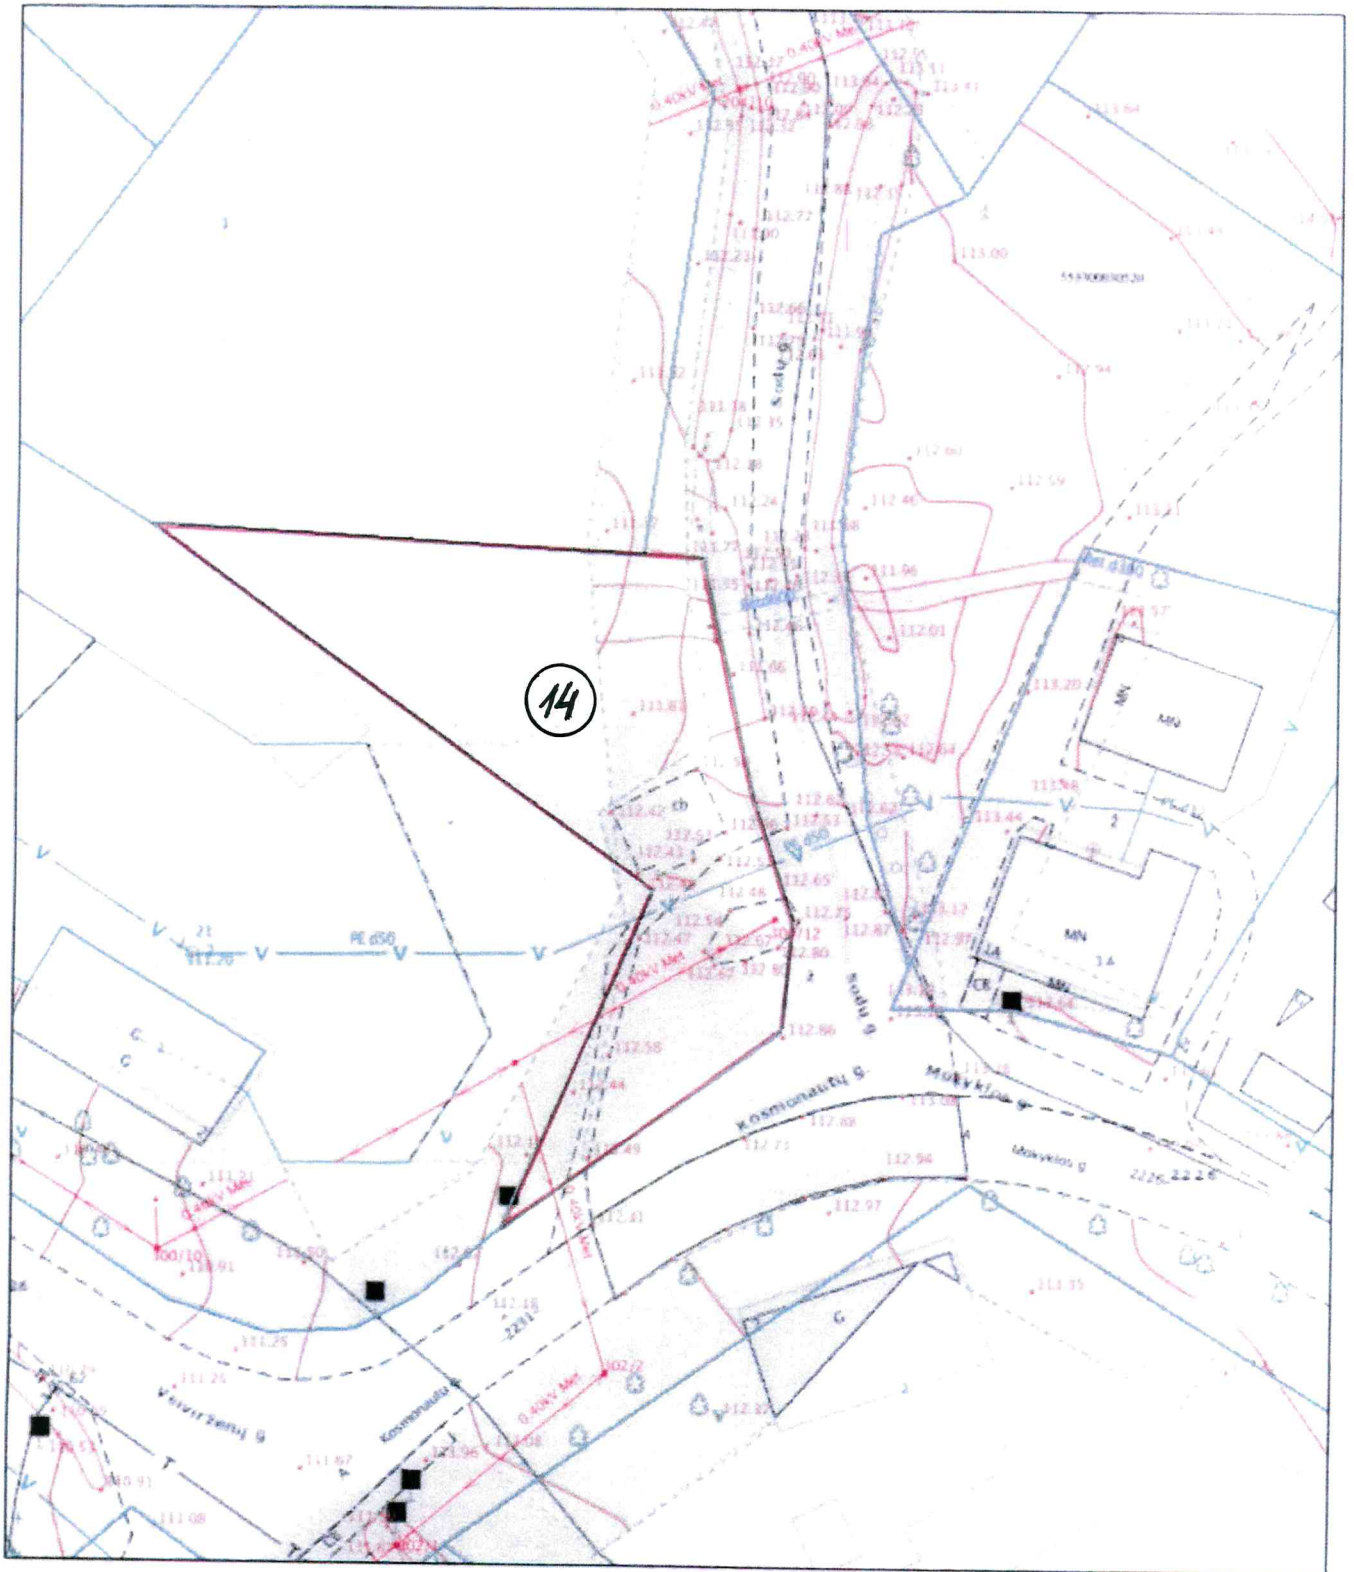

Ištrauka iš Klaipėdos rajono žemėlapio

liepos 10, 2018

— sklypo ribos

Priedas
Klaipėdos rajono savivaldybės tarybos
2018-08-30 sprendimo Nr. T11- schema

Ištrauka iš Klaipėdos rajono žemėlapio

liepos 12, 2018

— žemės sklypas numatomas
priskirti visuomenės poreikiams

Priedas
Klaipėdos rajono savivaldybės tarybos
2018-08-30 sprendimo Nr. T11- schema