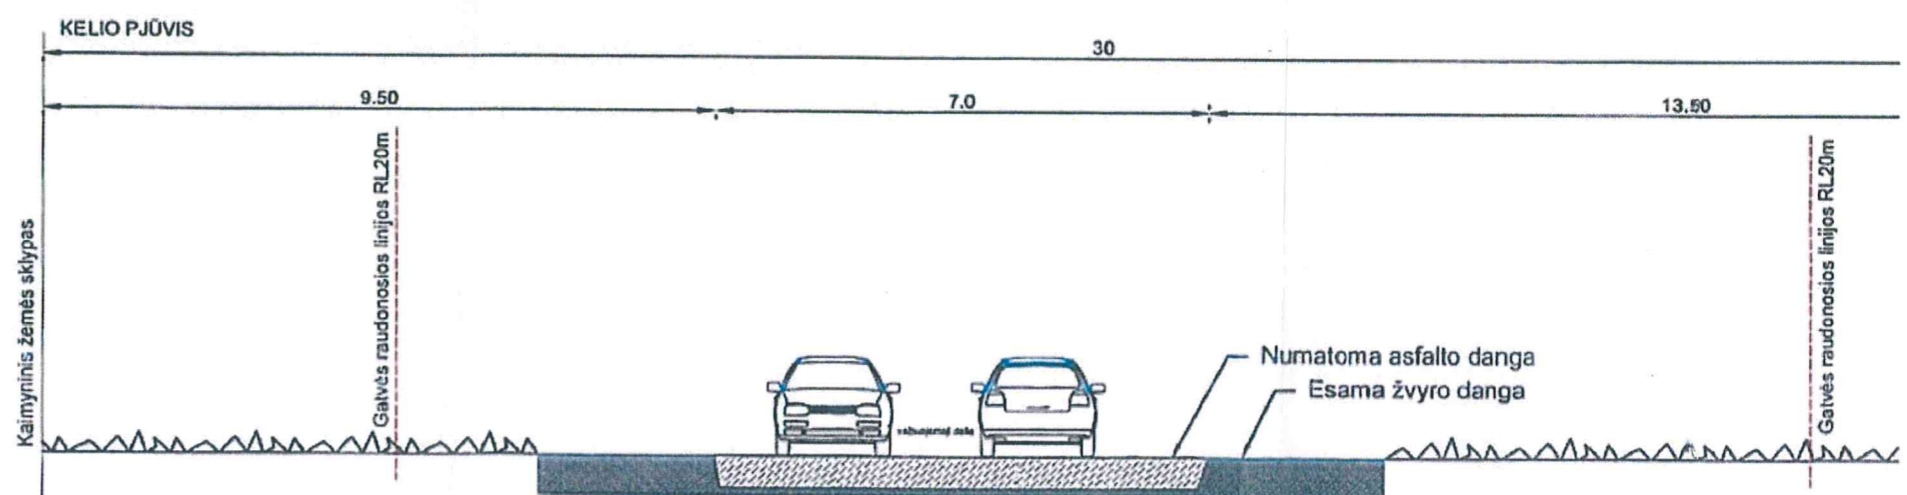

Padalinio vadovas
 Tomas Zaleckis
*Asfaltavimo darbus
 prieštaraujame, bet
 informuojame, jog šio kelio
 bus vasinuojama ir čia yra sunkioji
 technika.*

 2019.06.16

PASTABOS:
 1. Kelio pjūvis tikslinamas rengiant kelio kapitalinio remonto projektą.

Atstalo Nr.	UAB "Green Energy Studio" Rimkų g. 31-2, Klaipėda, tel: 861521741			Kelio Nr. 1278 kapitalinio remonto pjūvio ir tavrkomos teritorijos schema
0056	TPV:	V.MARTINDIUS	2019	
				Laida:
				0
				Lapa:
UAB "Line Map"				Lapų:
				1 1