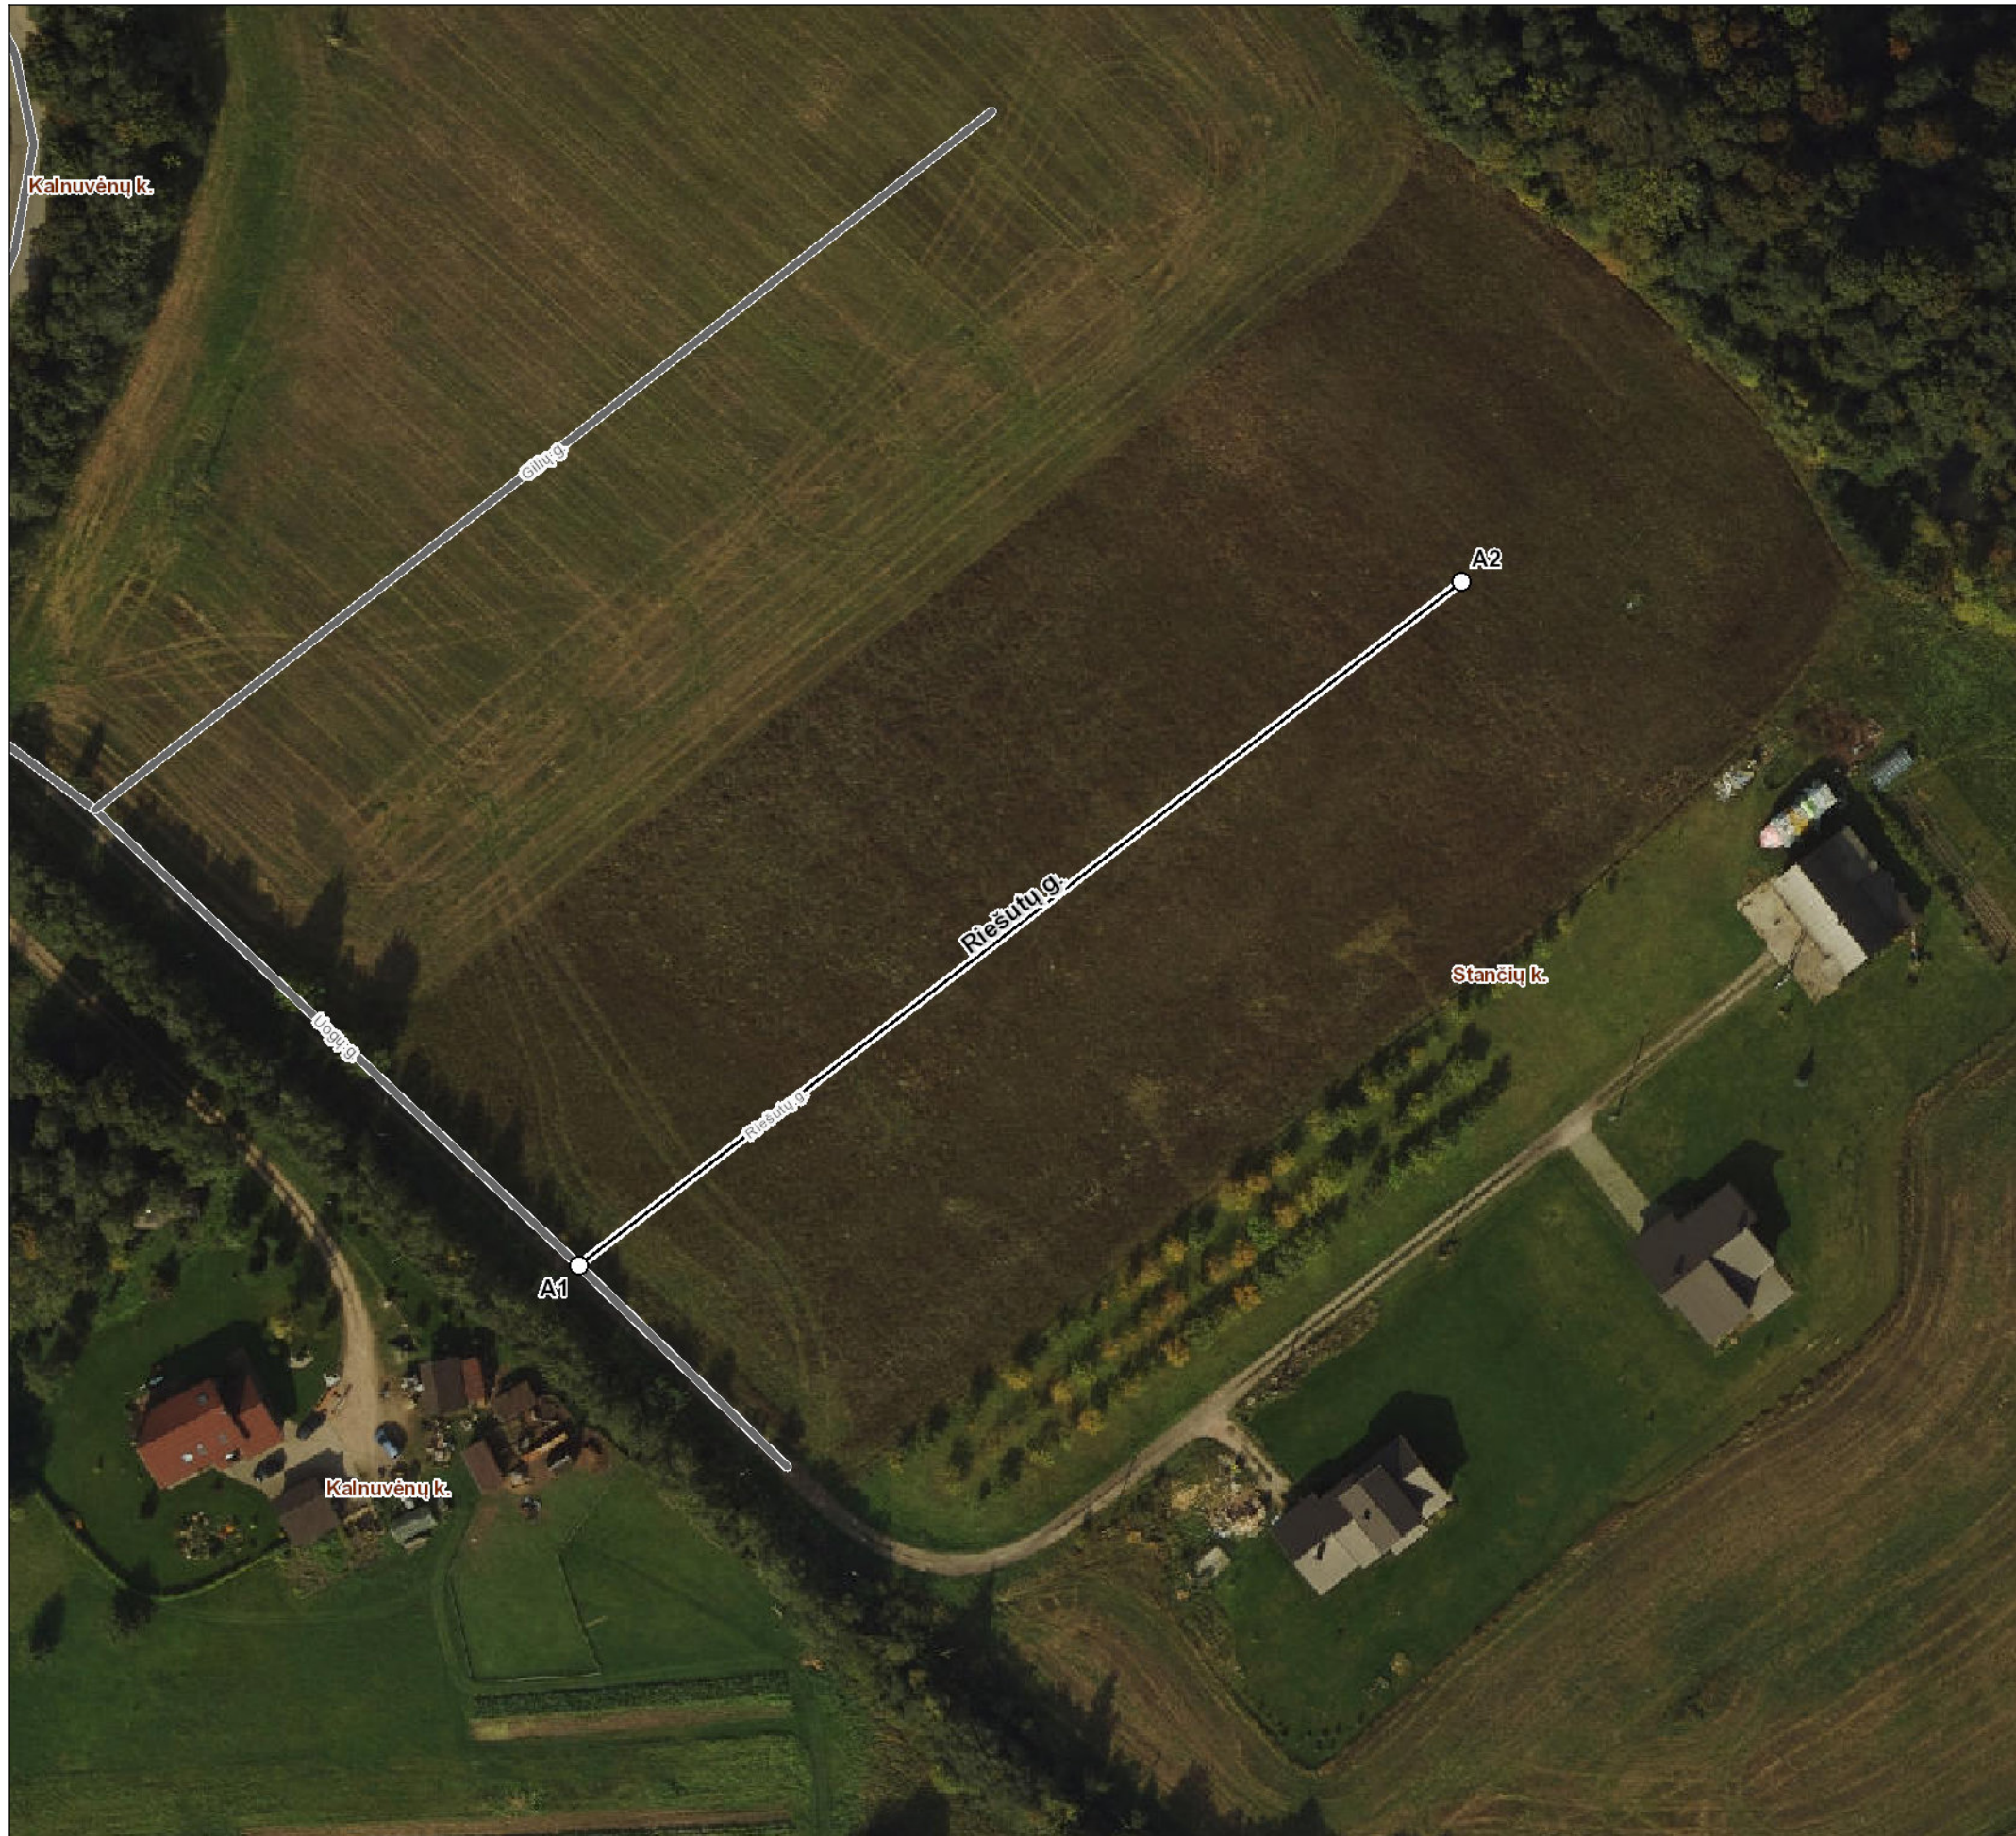

Stančių k. gatvių išdėstymo planas  
M 1:1000

Klaipėdos rajono savivaldybės taryba  
20\_\_ m. \_\_\_\_ d. sprendimo Nr. \_\_\_\_  
\_\_\_\_ priedas

Kartografinis pagrindas	Ortofoto	
Koordinacių nustatymo būdas	Grafinis	
<b>KOORDINACIŲ ŽINIARAŠTIS</b>		
Nr. plane	X	Y
A1	6188252	321080
A2	6188348	321204

Suteiktas gatvės pavadinimas	Buvęs gatvės pavadinimas	Gatvės taškų, pažymėtų plane, Nr.	Pastabos apie gatvės prijungimą, buvusį priklausymą kitai gyvenamajai vietai ir kita
	Riešutų gatvė	A1-A2	

Dokumentą parengė: Vyriausioji specialistė AUŠRA KUNDROTIENĖ