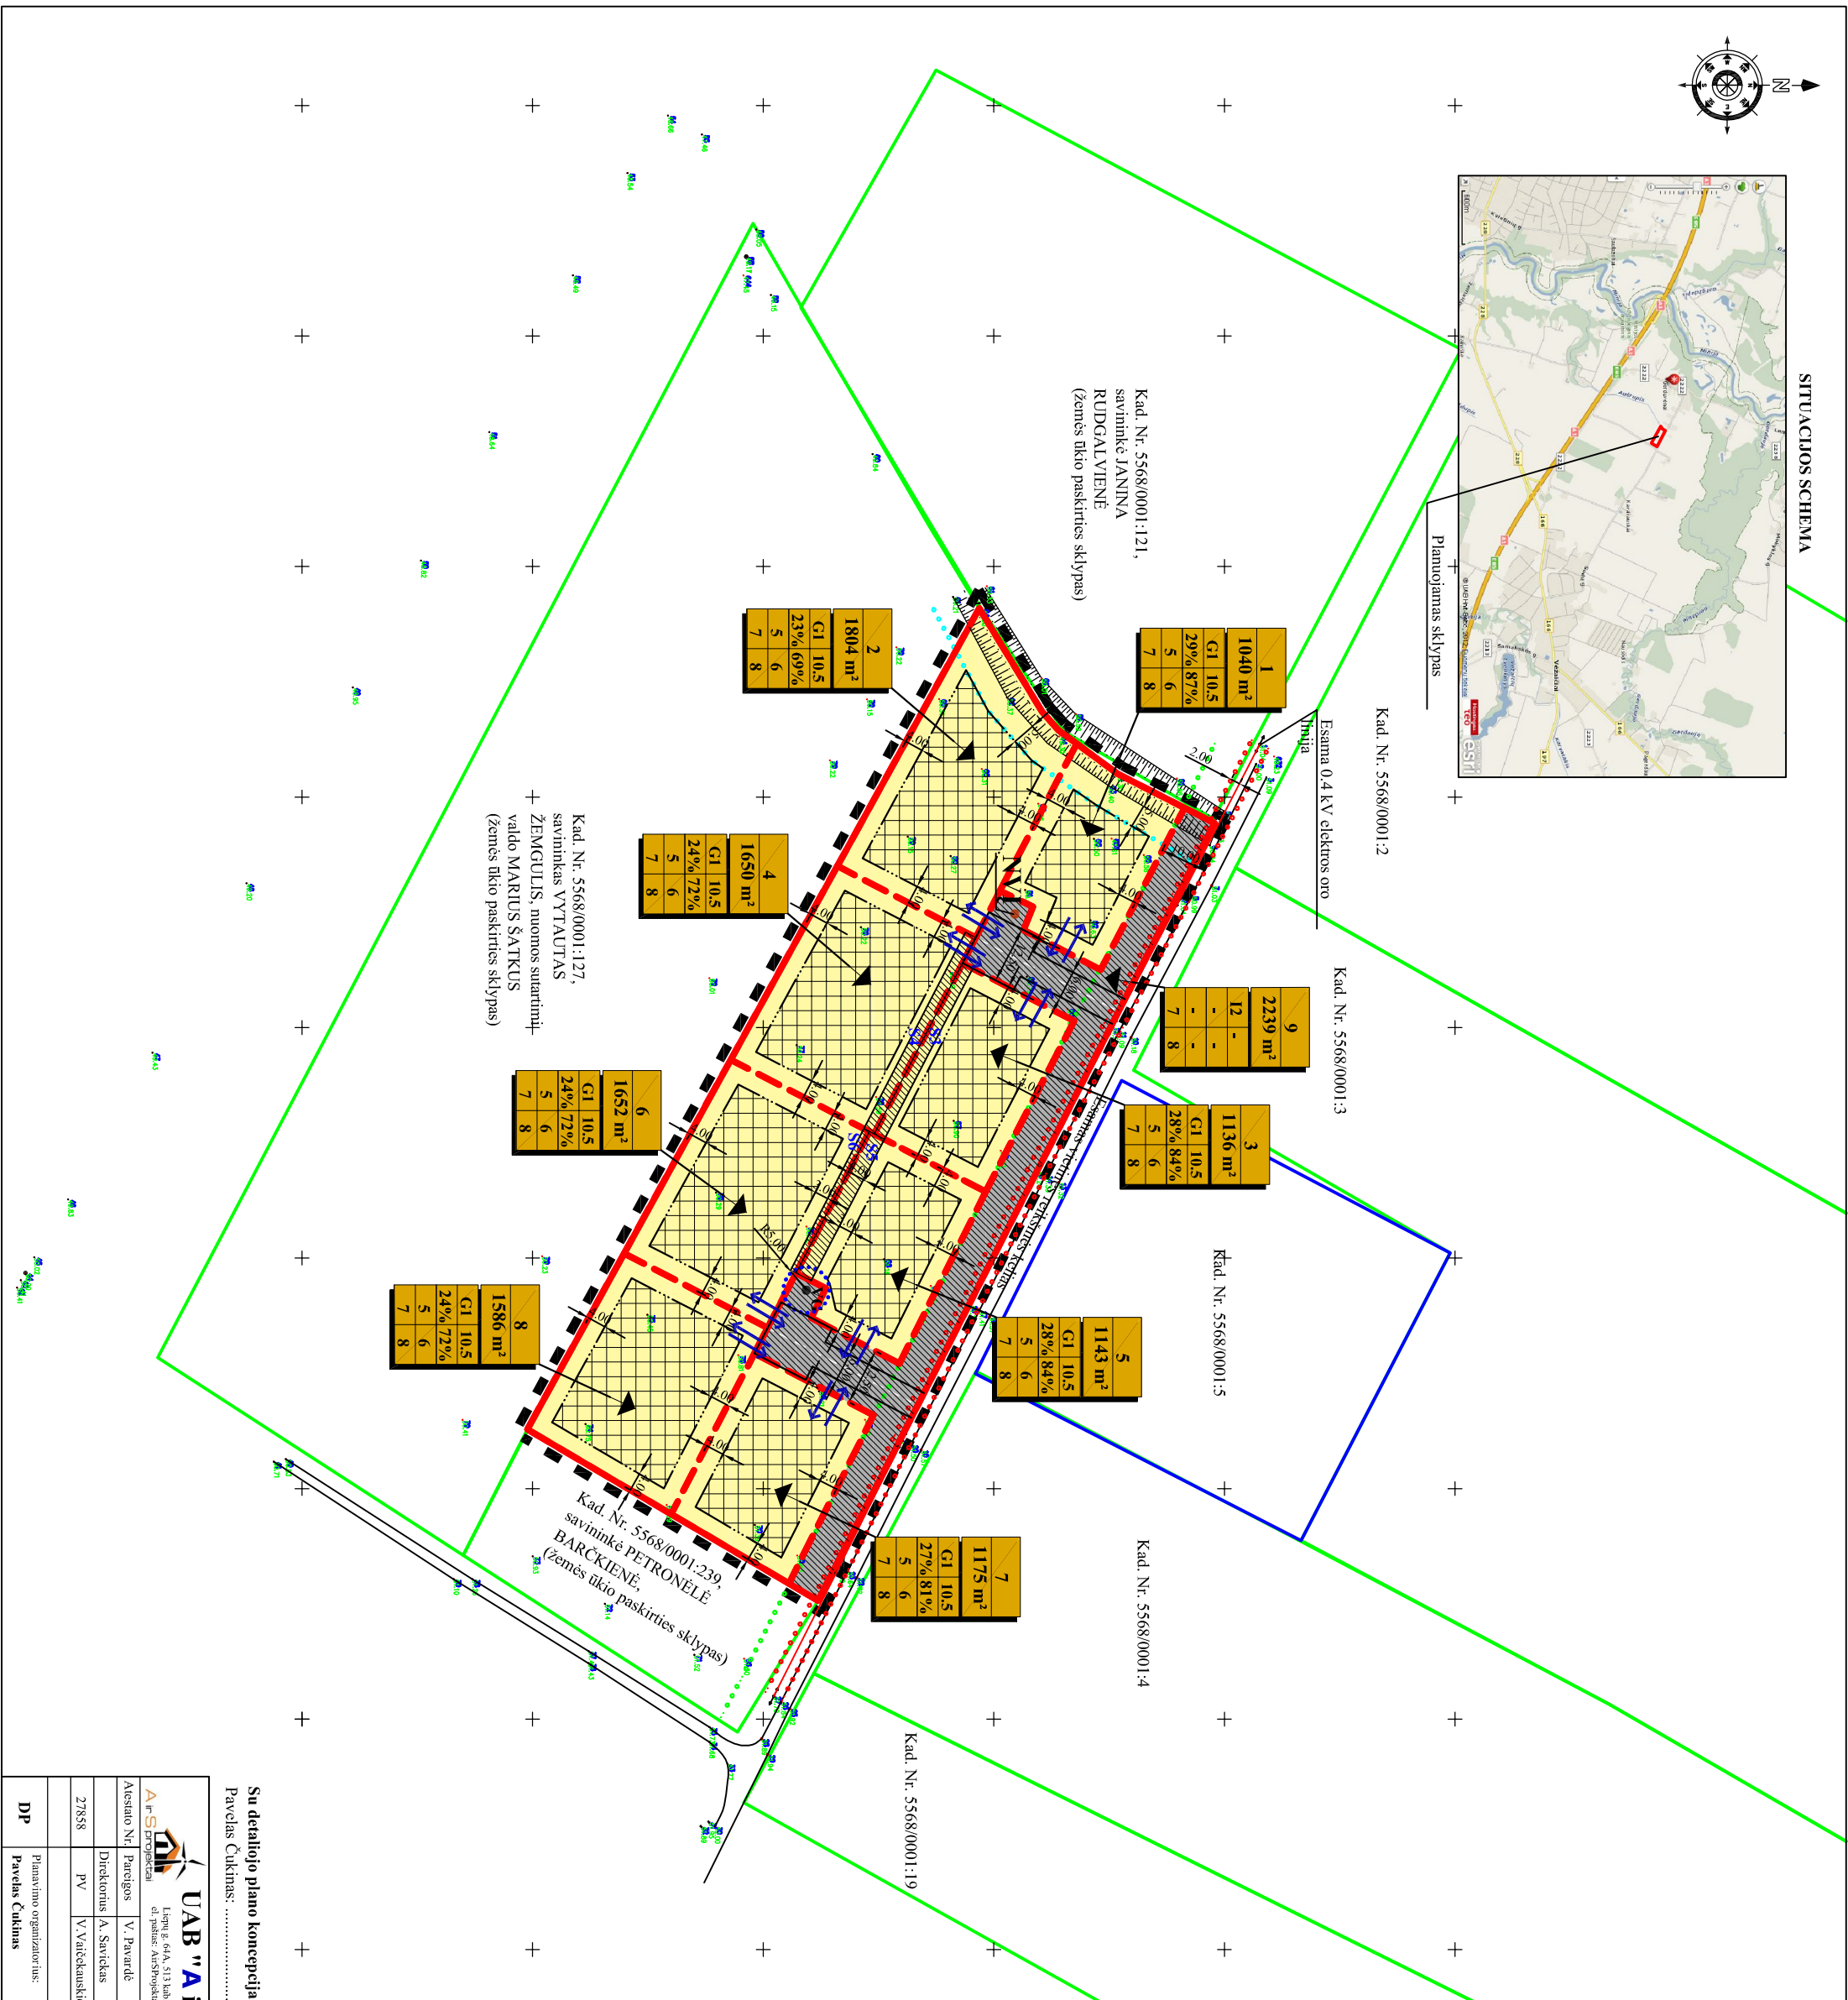

SITUACIJOS SCHEMA

SUTARTINIAI ŽENKLAI

G1	Kitos paskirties žemė, gyvenamoji teritorija, vienuoliktų ir dvidešimtų gyvenamųjų pastatų statybos
12	Inžinerinės infrastruktūros teritorija, susisiekimo ir inžinerinių tinklų kordioriams
	Detaliojo plano galiojimo riba, sutampanti su planuojamo sklypo ribomis
	Esama planuojamo sklypo riba
	Formuojamų sklypų ribos
	Statybos riba
	Greitinių sklypų ribos su kadastriniais matavimais
	Greitinių sklypų ribos su preliminariais matavimais
	Garvės/kelio važiuojamoji dalis
	Stationų statinių zona
	Servintu zona
	Atvežinio vėdinis gręžinio apsaugos zonos riba (1-oji gręžinio režimo)
	Elektrios linijų apsaugos zonos riba
	Kelių apsaugos zonos riba
	Esamo vandens telkinio pakrantės apsaugos juostos riba
	Įvažiavimas/išvažiavimas, esimo judėjimo kryptys
VG	Projektuojamas vandens gręžinys
NVI	Projektuojamas nuotekų valymo įrenginys
S3	Servintu numeris

PRIVALOMIEJI TERITORIJOS TVARKYMO REŽIMO REIKALAVIMAI

n	m
1	2
3	4
5	6
7	8

n - sklypo numeris;
m - sklypo plotas, m²;

1. 1 - žemės sklypo (teritorijos) naudojimo būdas ir pobūdis;
2. 2 - leistinas pastatų aukštis;
3. 3 - leistinas žemės sklypo užstatymo tankumas;
4. 4 - leistinas žemės sklypo užstatymo intensyvumas;
5. 5 - statinių statybos zona, statybos riba ar linija;
6. 6 - komunalinių ar vietinių inžinerinių tinklų ir pastatų šildymo sistemų prijungimo sąlygos;
7. 7 - susisiekimo sistemos organizavimas;
8. 8 - servituti;

Su detaliojo plano koncepcija sutinku:

Paveldas Čukinas: .....